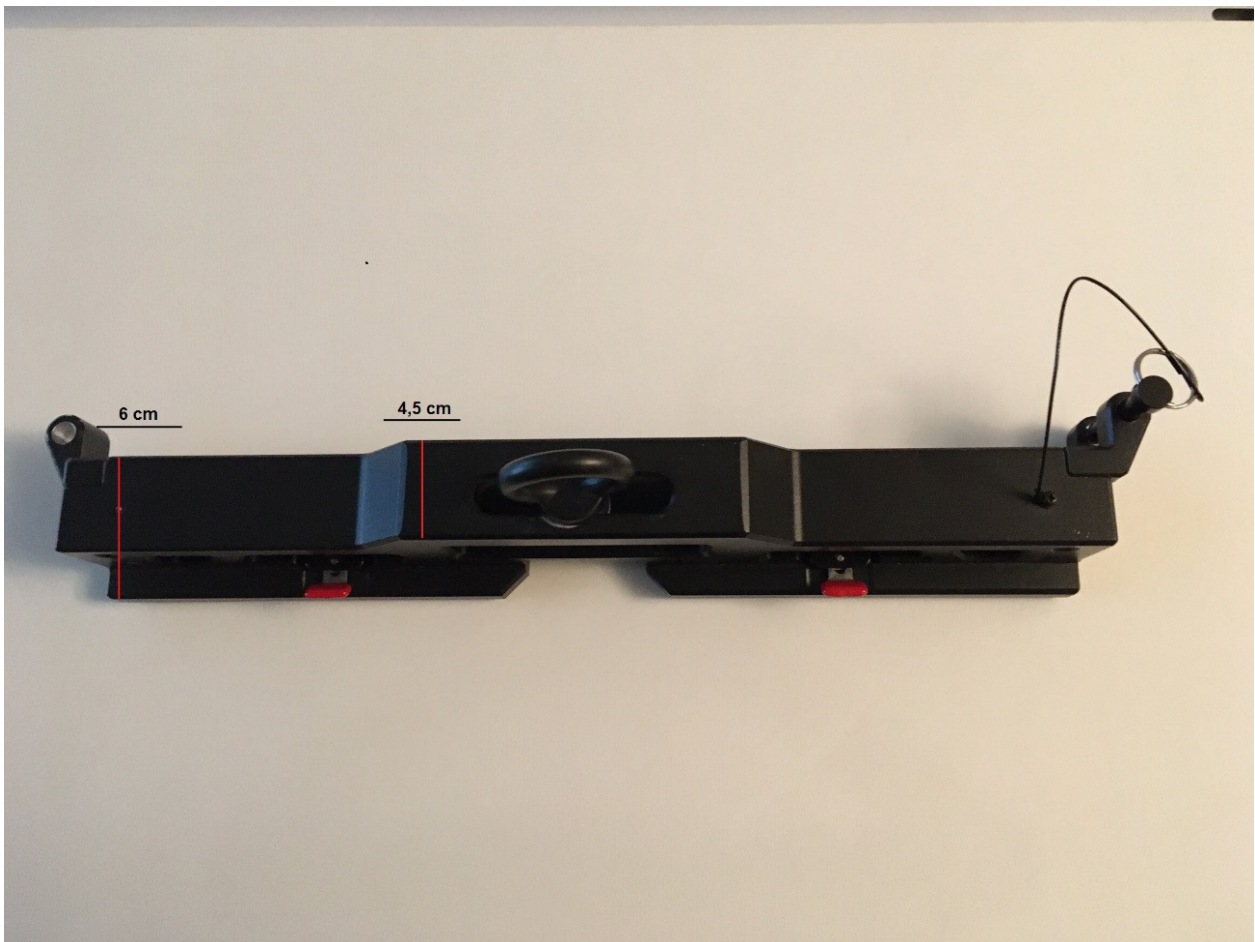

Dicolor Flying Bar

Peso di un elemento da 50 cm : 3,2 Kg.

Ingombro massimo cm 52 x 14,8 (H)

Larghezza min 4,5 – max 6 cm

(Vista Retro)
Larghezza min. 48 cm