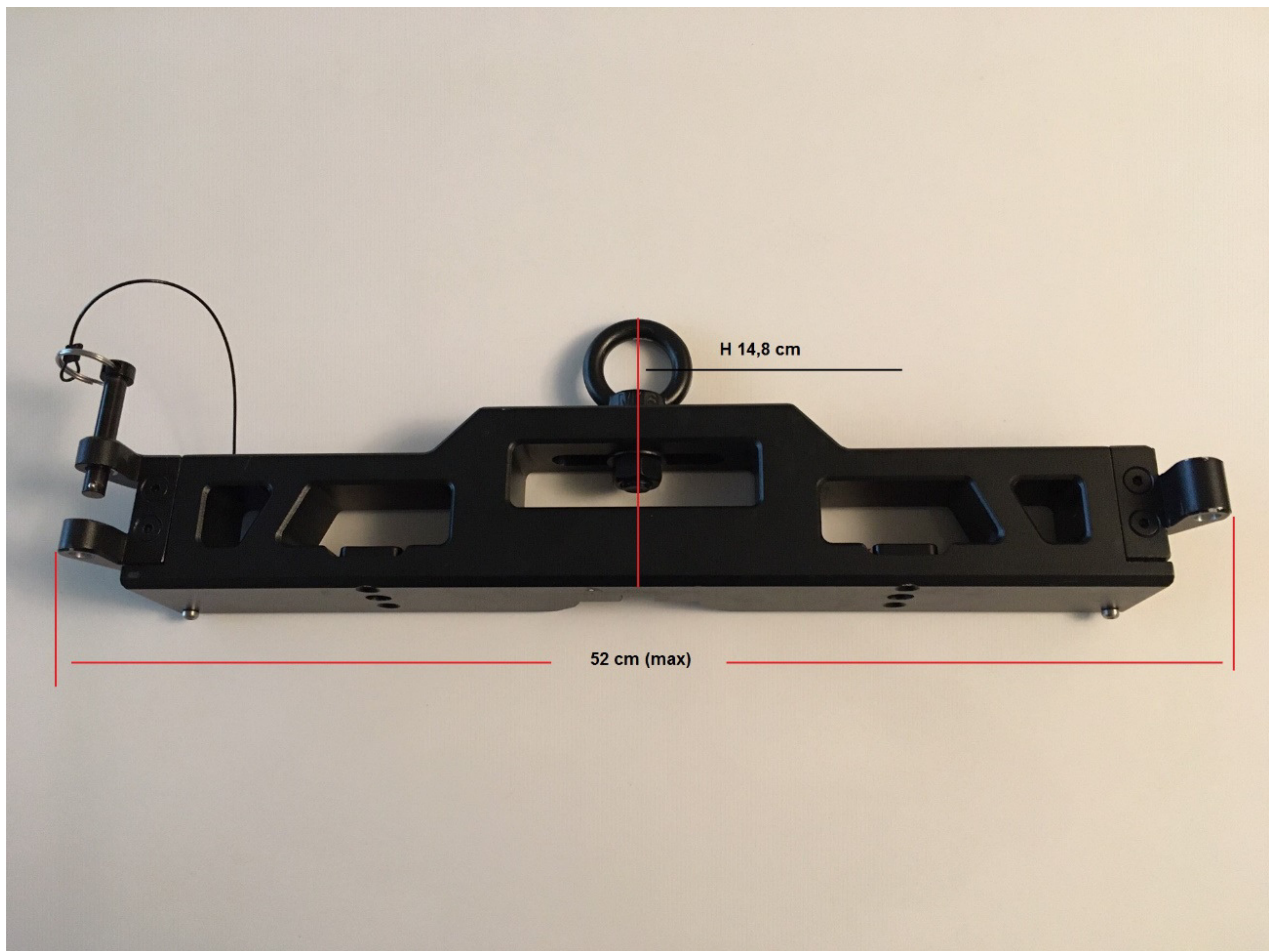

Dicolor Flying Bar

Peso di un elemento da 50 cm : 3,2 Kg.

Ingombro massimo cm 52 x 14,8 (H)

Larghezza min 4,5 – max 6 cm

(Vista Retro)
Larghezza min. 48 cm